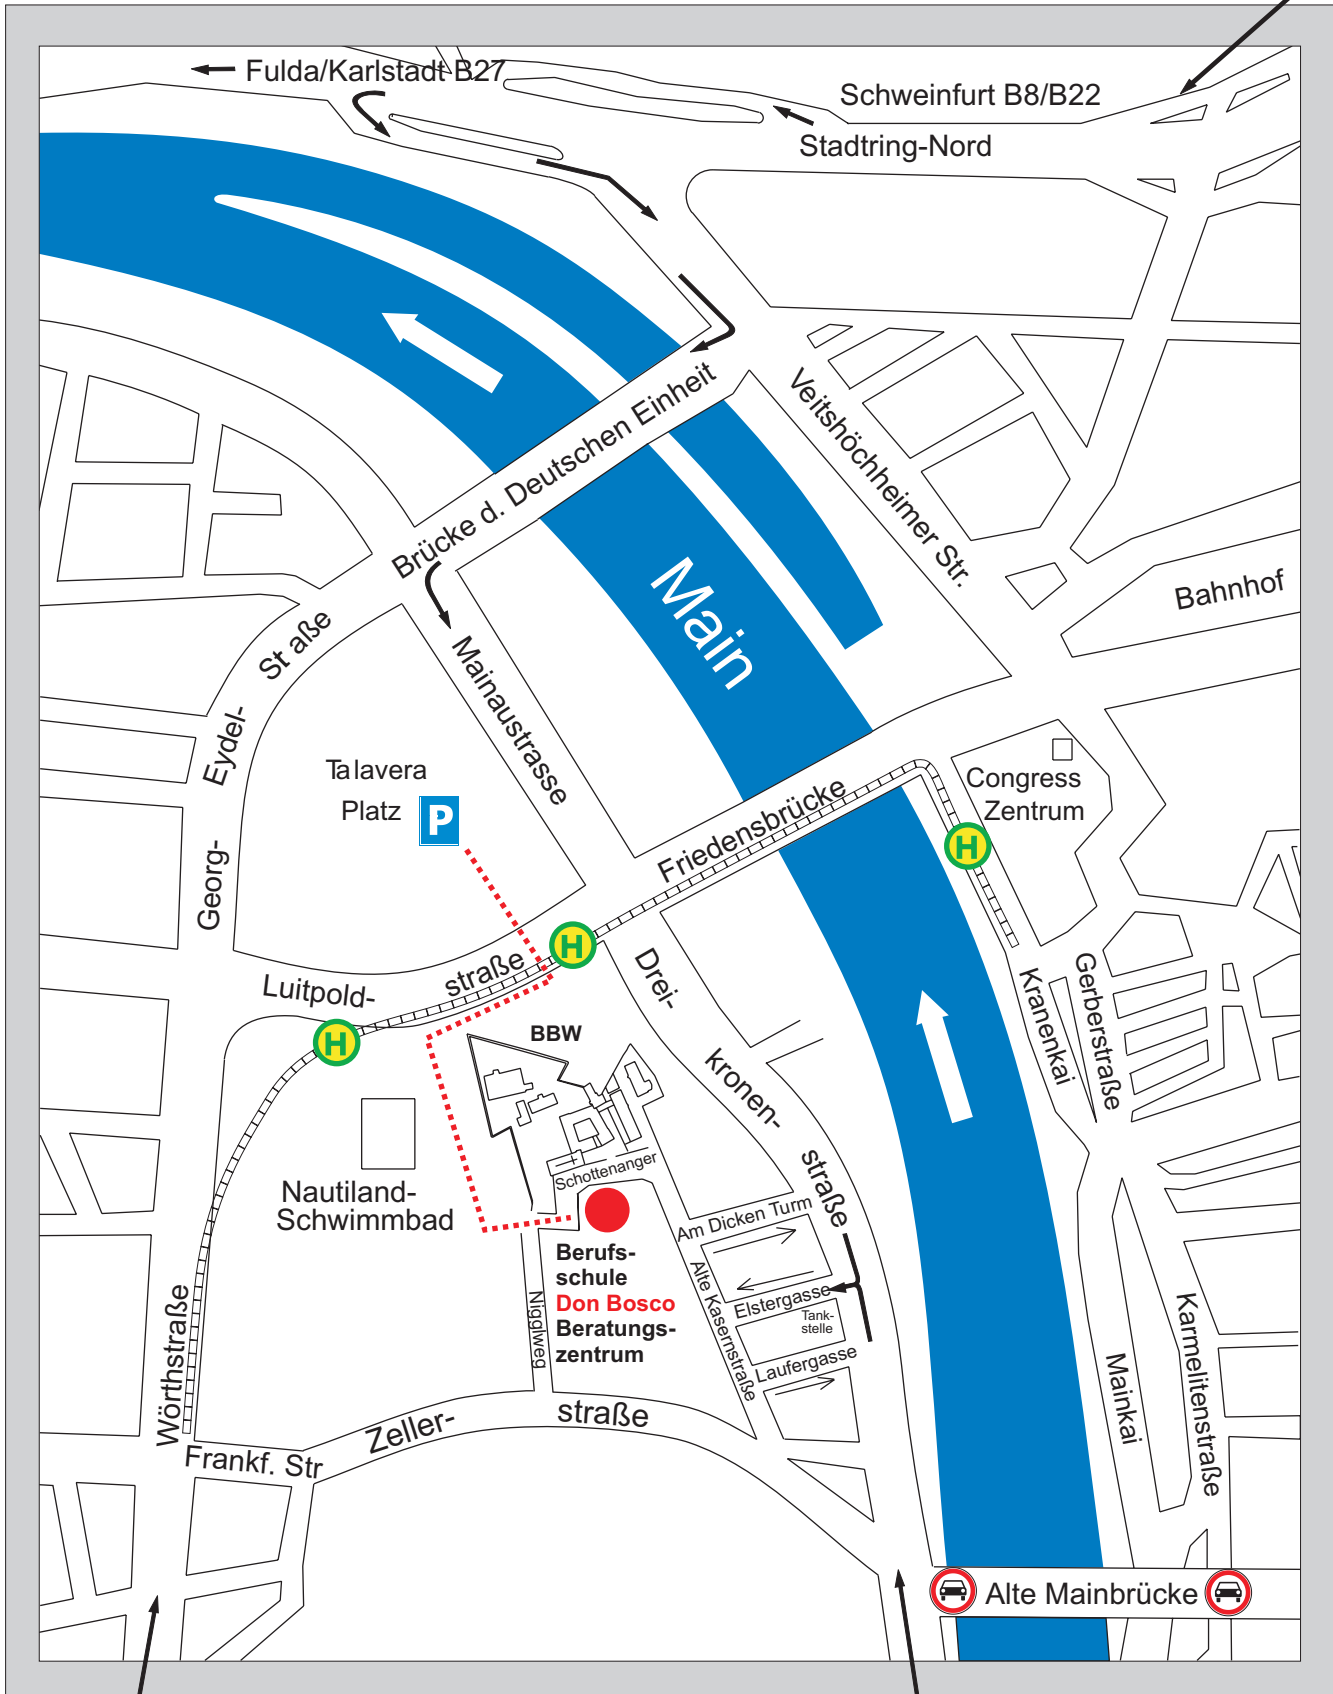

Berufsschule Don Bosco Beratungszentrum

Das gesamte Gebäude und die Zugänge sind **barrierefrei** nach DIN 18040-1

Strassenbahnhaltestelle

kostenloses Parken

für KFZ gesperrt

Fußweg ca. 5 Min

Fulda / Kassel / Schweinfurt

Autobahnausfahrt Estenfeld

Höchberg
 Aschaffenburg BB, Tauberbischofsheim
 Autobahnauffahrt Würzburg Kist A3
 Richtung Frankfurt A3, Stuttgart A8

Bad Mergentheim B19
 Autobahnauffahrt Wü-Heidingsfeld
 Richtung Nürnberg A3, Ulm A7